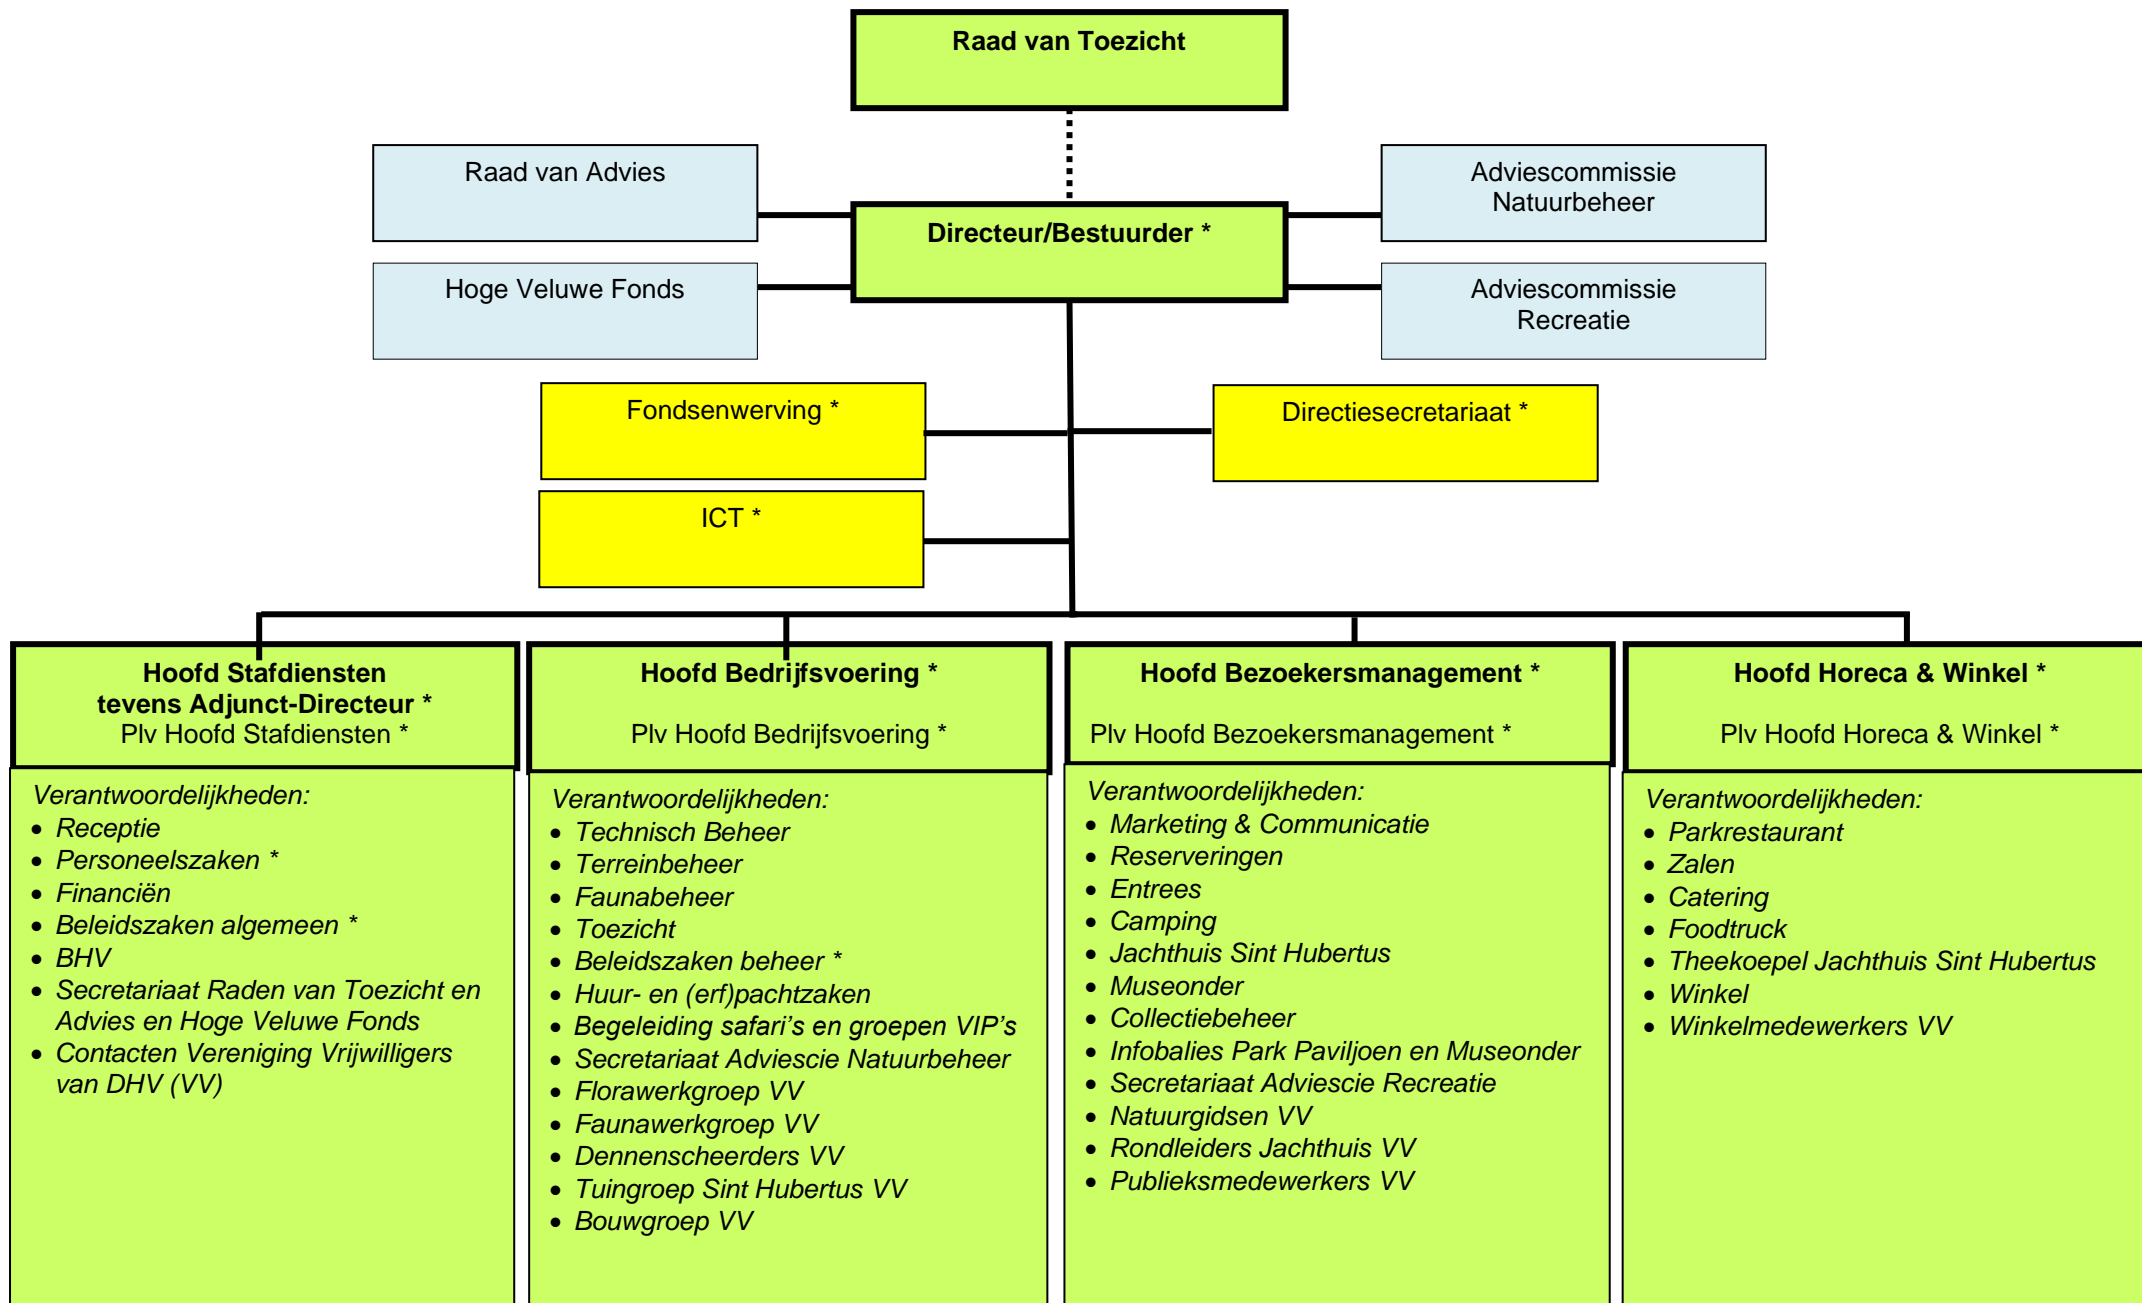

Organogram Stichting Het Nationale Park De Hoge Veluwe en Stichting Horeca

(01-04-2020)

* stafmedewerkers

NB: De medewerkers afdeling Horeca & Winkel zijn in dienst bij Stichting Horeca Het Nationale Park De Hoge Veluwe (Stichting Horeca)