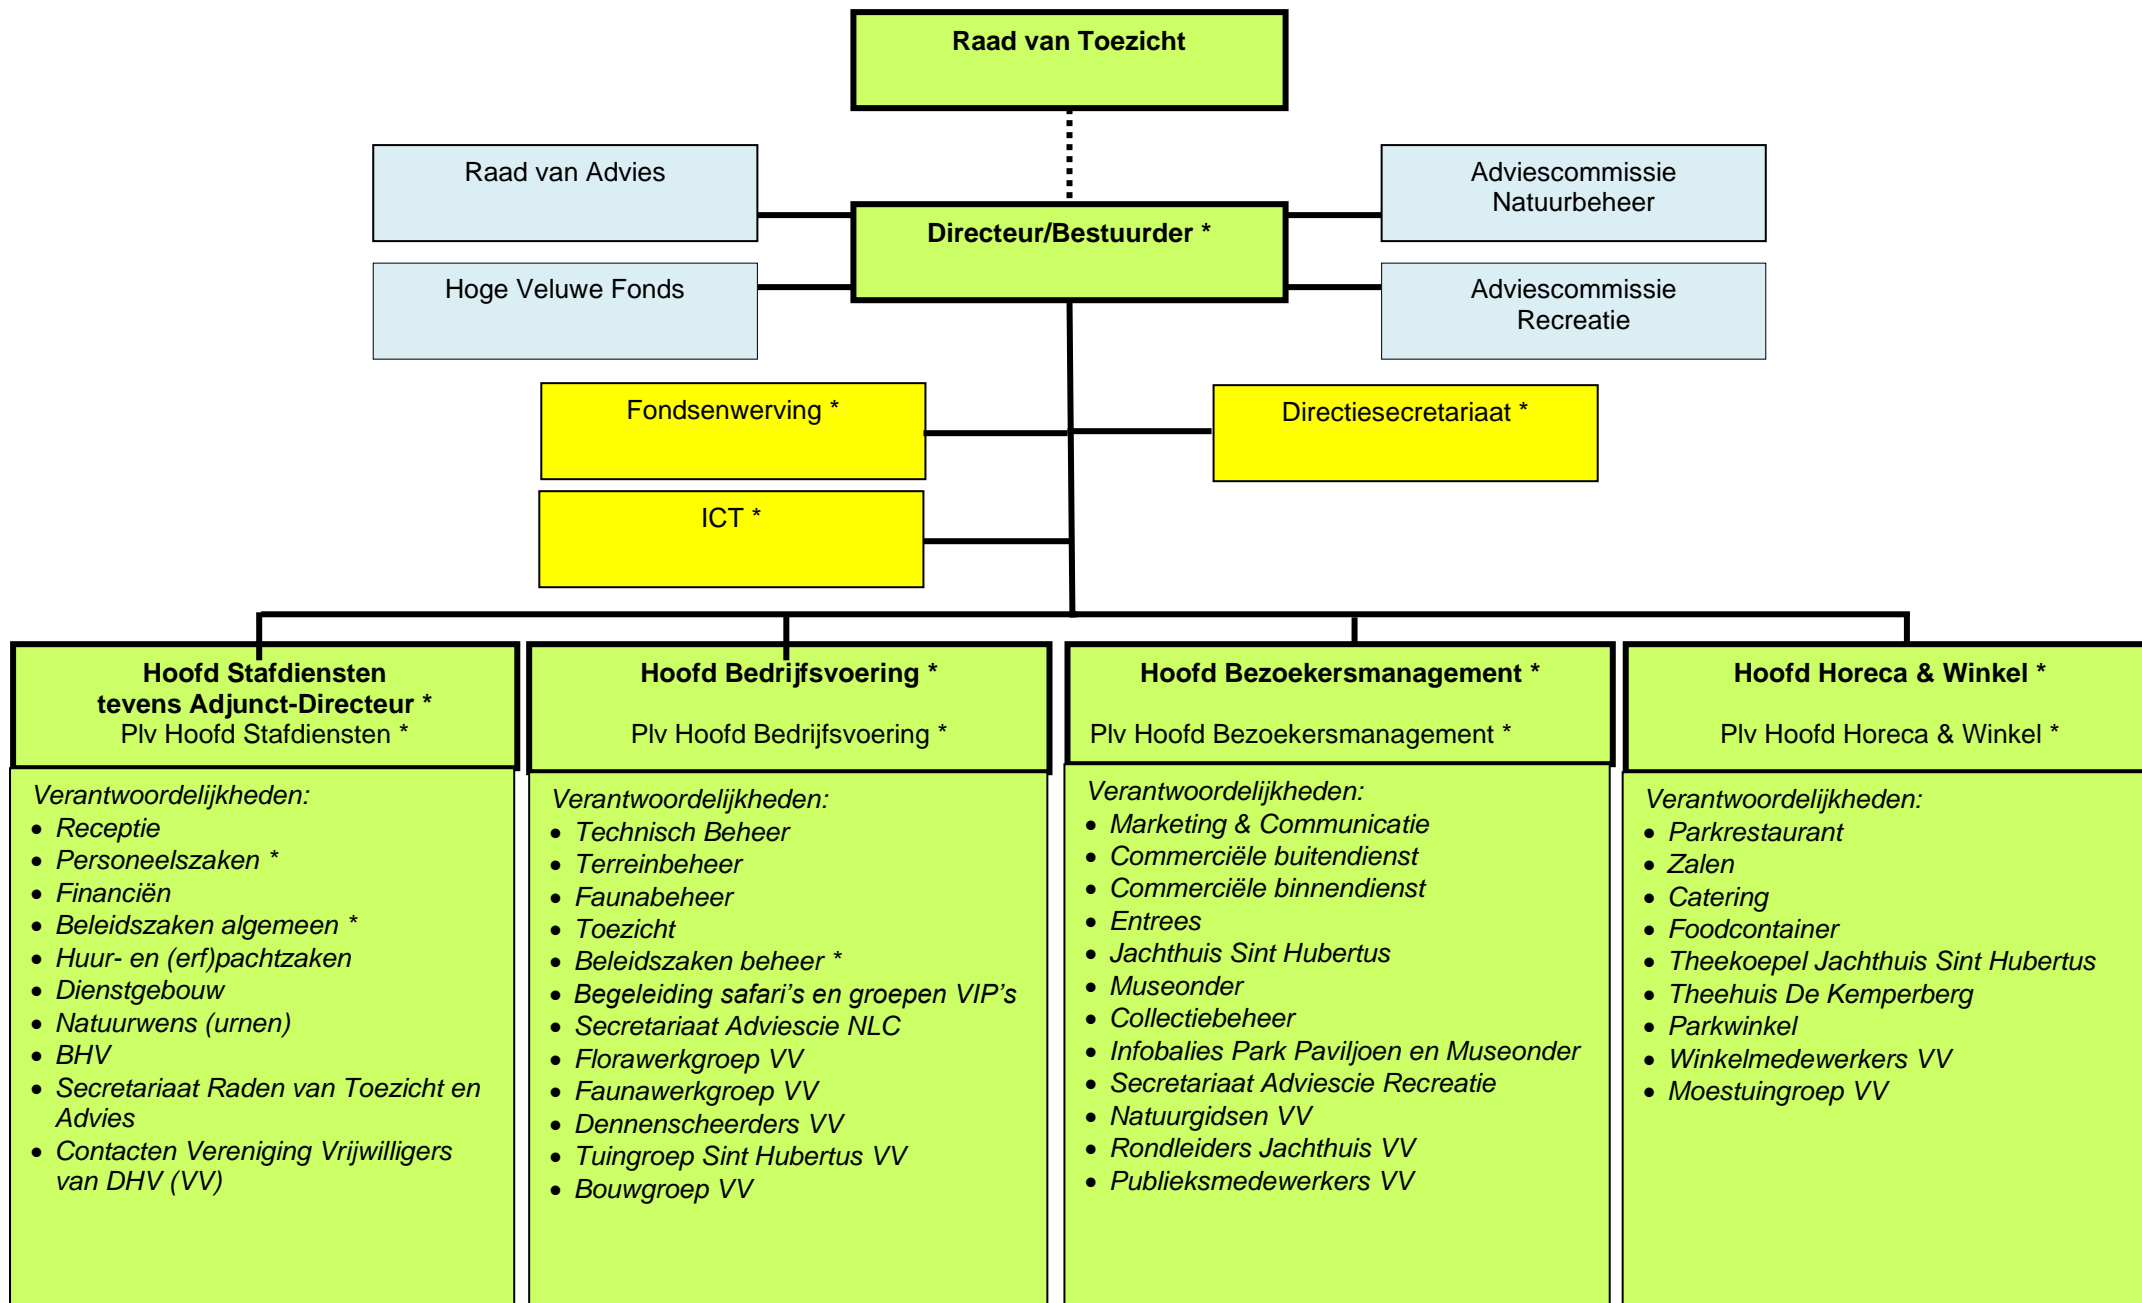

# Organogram Stichting Het Nationale Park De Hoge Veluwe en Stichting Horeca (01-01-2023)

\* stafmedewerkers

NB: De medewerkers afdeling Horeca & Winkel zijn in dienst bij Stichting Horeca Het Nationale Park De Hoge Veluwe (Stichting Horeca)