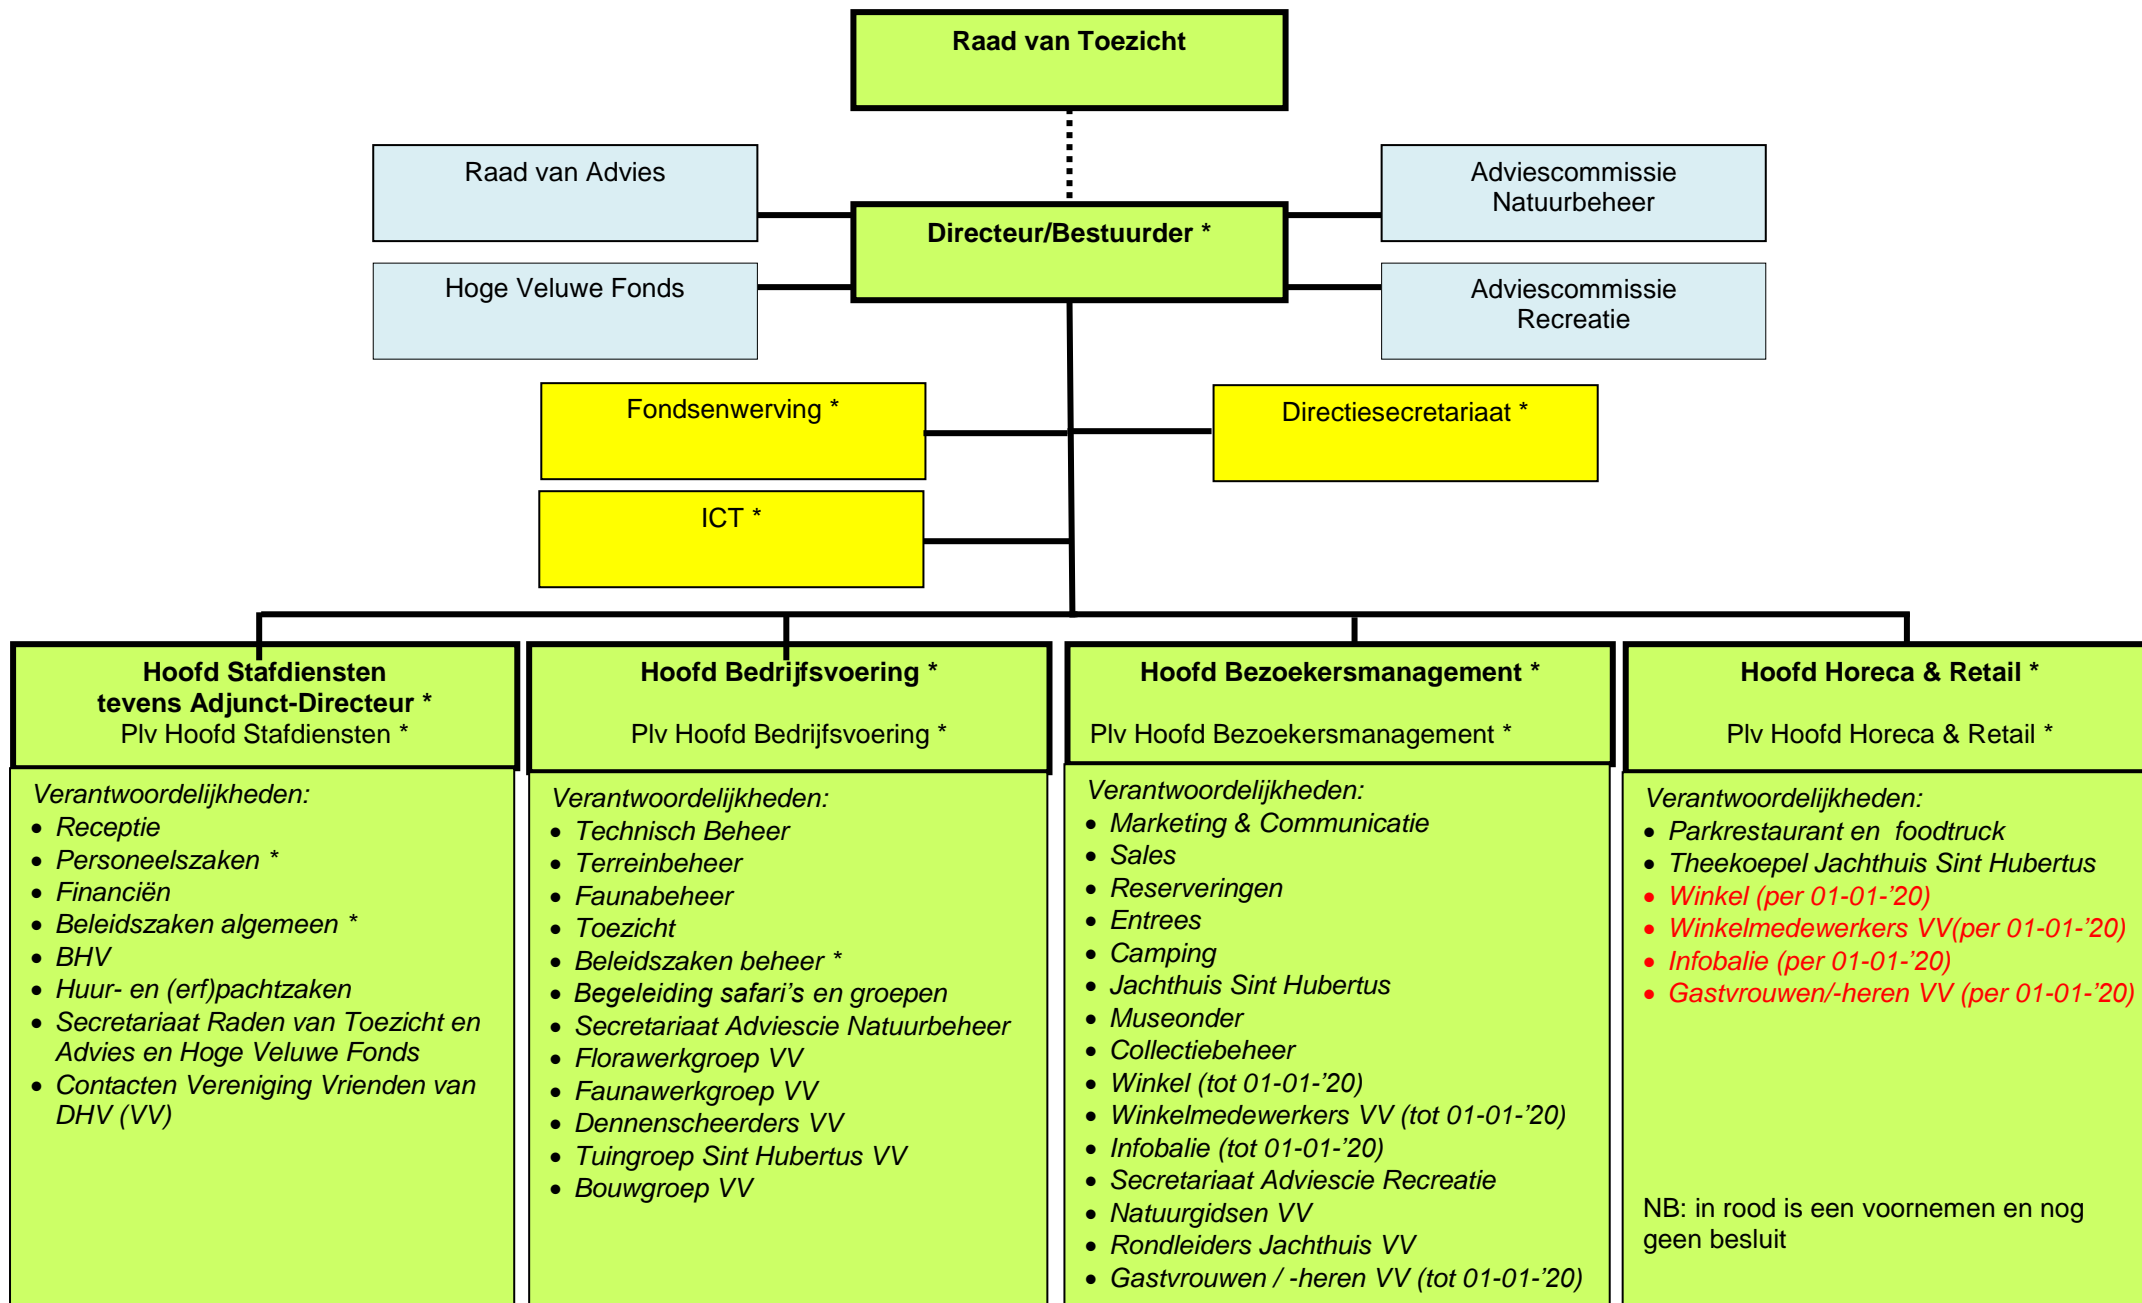

# Organogram Stichting Het Nationale Park De Hoge Veluwe en Stichting Horeca (01-07-2018)

\* stafmedewerkers

NB: De medewerkers afdeling Horeca & Retail zijn in dienst bij Stichting Horeca Het Nationale Park De Hoge Veluwe (Stichting Horeca)