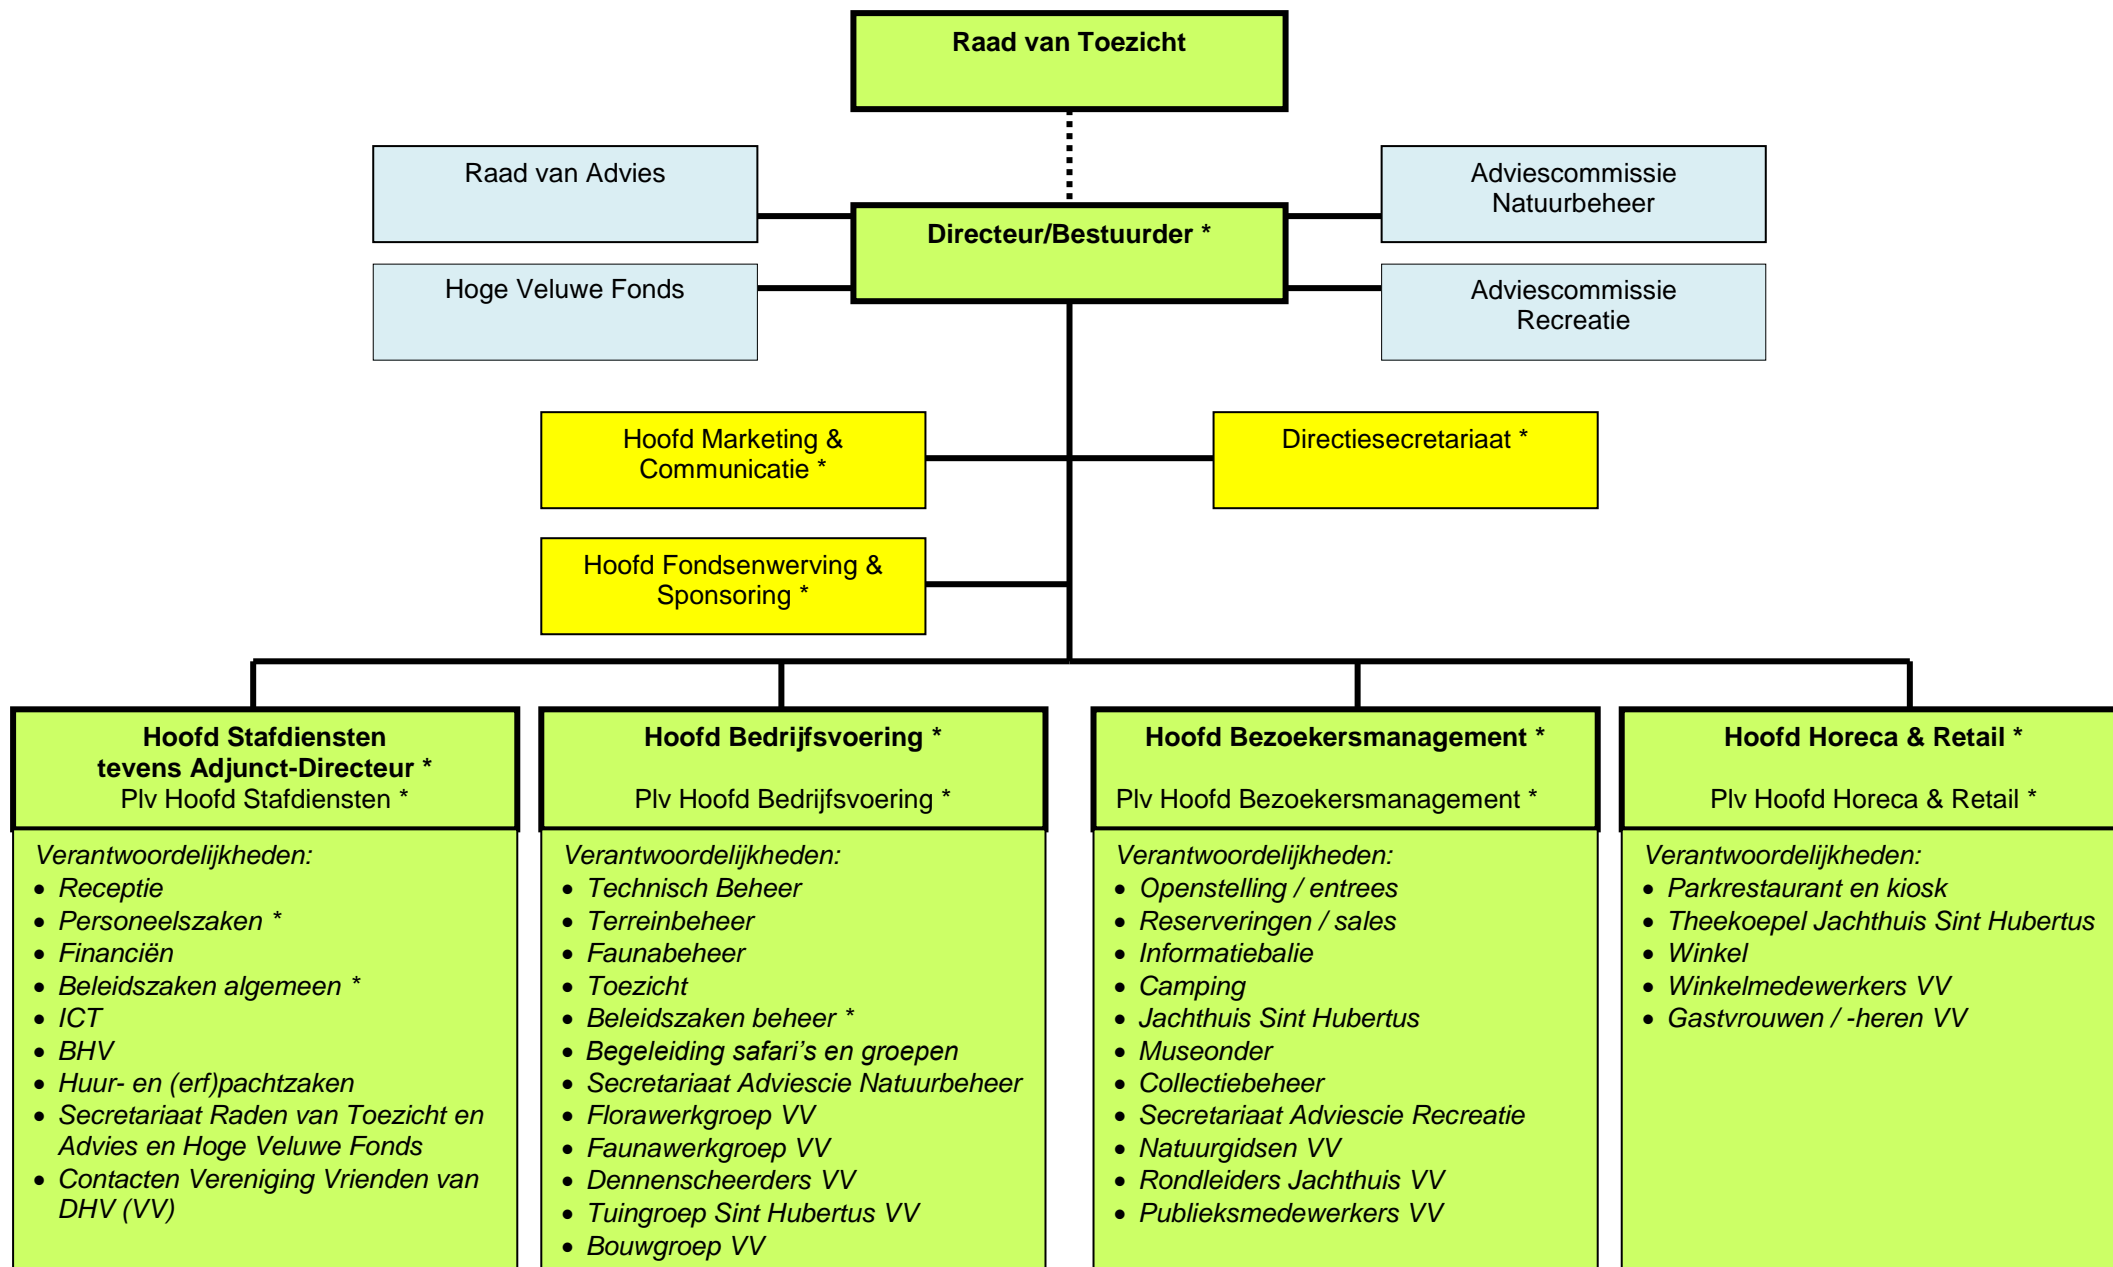

Organogram Stichting Het Nationale Park De Hoge Veluwe en Stichting Horeca (18-11-2015)

* stafmedewerkers

NB: De medewerkers afdeling Horeca & Retail zijn in dienst bij Stichting Horeca Het Nationale Park De Hoge Veluwe (Stichting Horeca)